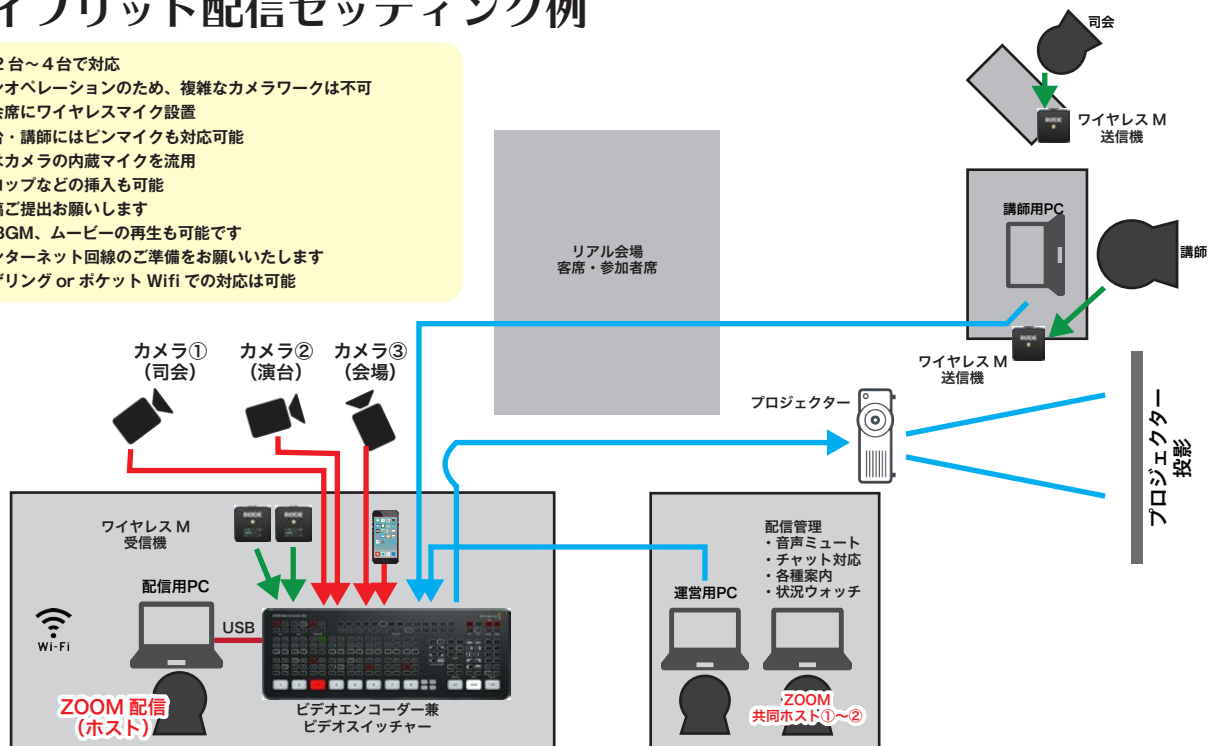

📢 ハイブリッド配信セッティング例

- カメラは2台~4台に対応
※ワンマンオペレーションのため、複雑なカメラワークは不可
- 演台・司会席にワイヤレスマイク設置
※最大3台・講師にはピンマイクも対応可能
- 会場音声はカメラの内蔵マイクを流用
- 登壇者テロップなどの挿入も可能
→事前に原稿ご提出をお願いします
- 開始前にBGM、ムービーの再生も可能です
- 会場のインターネット回線のご準備をお願いいたします
→スマホデザリング or ポケット Wifi での対応は可能

📢 スケジュール（実施フロー）

📢 費用の目安

●セミナー・講演会のオンライン・ハイブリッド配信 モデルプラン

- カメラ（フルHD）×3台
- マイク（ワイヤレス×3台）
- 演台（講師等）PC入力：HDMI
- BGM再生・ムービー再生可能（開始前＋休憩＋終了時など）
- 基本テロップ費用込み
- 設営・配信本番で最大6時間
- ワンマンオペレーション

ex.)ZOOMなどのチャット対応など参加者とのコミュニケーションは主催者サイドで担当願います。